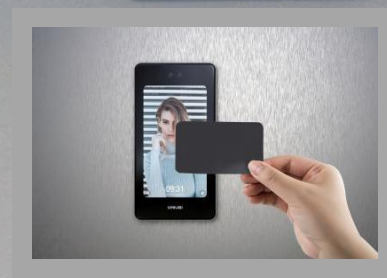

КОНТРОЛЬ  
ДОСТУПА

ДВОЙНАЯ  
КАМЕРА AI

IP65  
ВЛАГОЗАЩИТА

TOUCH  
SCREEN

РАБОТАЕТ  
ПРИ -40 °C

## О продукте

Высокопроизводительные биометрические терминалы для учёта рабочего времени и организации контроля доступа.

Серия Uface 7 подходит для уличной установки. терминалы могут работать в условиях повышенной влажности и при низких температурах. Устройства имеют двухформатный считыватель карт и могут хранить базу на 30 тыс. лиц.